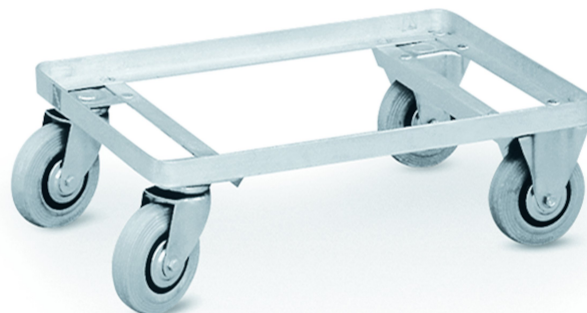

## W 150 alátétkocsik

Ha „súlyos” szállítási és raktározási problémákat kell egyszerűen megoldani, akkor a könnyen mozgatható ZARGES alátétkocsik nélkülözhetetlen, gazdaságos segítőknek számítanak. Legyen magas vagy alacsony kivitelekről szó, nagy terhek esetében is az egyes vagy egymásra rakott ZARGES dobozok, ládák és kosarak kezelését és a szállítását úgyszólván „félvállról veszi”.

### Termékleírás

- Alumínium gördülő alváz, alacsony kivitel.
- Futómű: 2 önbeálló és 2 fix kerék, Ø 125 mm, 40 mm széles, könnyen gördül, gumiabroncsos, nyommentes, csapágyazott, kerékvédő tárcsával.

### A termék jellemzői

Megnevezés: W 150 alátétkocsik

Terhelés: bis max. 150 kg

### Termékváltozatok

Rendelésszám	Súly	fits-dimension-outside-td-dyn
40607	4.6 kg	ca.600mm × ca.400mm
40608	5.5 kg	ca.800mm × ca.600mm