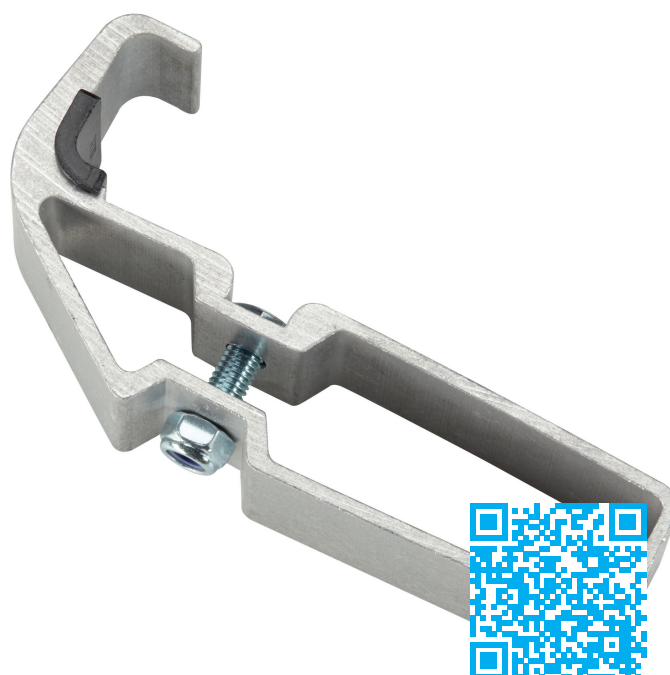

Guarnitura di guida

Descrizione del prodotto

- per scale estensibili, con fune di traino e multiuso

Varianti di prodotto

Numero d'ordine	Dimensioni del montante	Peso
826250	58 mm × 25 mm	0.1 kg
826297	68 mm × 25 mm	0.1 kg
826260	73 mm × 25 mm	0.2 kg
826298	85 mm × 25 mm	0.2 kg
826254	98 mm × 25 mm	0.2 kg
826255	114 mm × 25 mm	0.2 kg