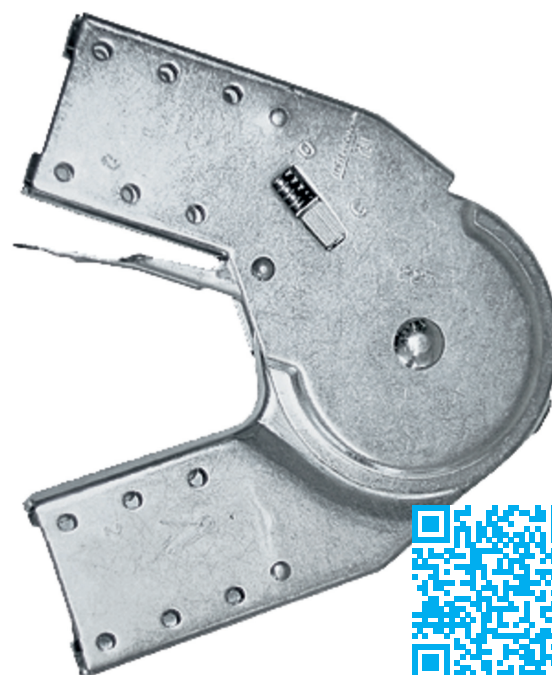

# Cerniera in acciaio automatica

## Descrizione del prodotto

- Per scale multiuso

## Caratteristiche del prodotto

Peso: 1 kg

## Varianti di prodotto

| Numero d'ordine | Versione                                 |
|-----------------|--|
| 820684          | Cerniera centrale                        |
| 820687          | Cerniera esterna fermo a 105 e 180 gradi |
| 820688          | Cerniera esterna fermo a 180 gradi       |