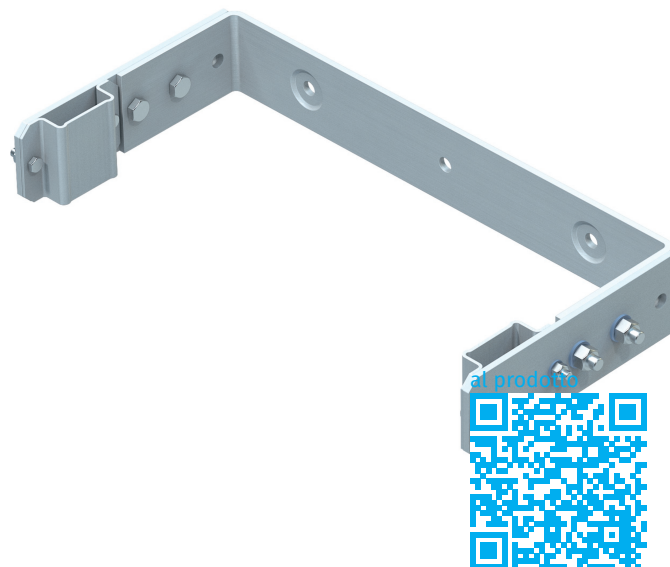

Supporto a parete, staffa a U, regolabile

Descrizione del prodotto

- Regolabile da 200 a 250 mm.
- Distanza tra i fori: 332 mm.
- Dimensioni esterne staffa: 532 mm.

Caratteristiche del prodotto

Peso: 5.9 kg

Varianti di prodotto

Numero d'ordine	Materiale
43258	Acciaio zincato
44258	Acciaio inossidabile