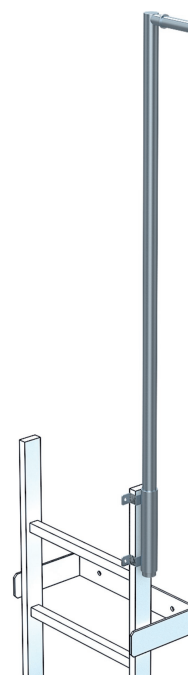

Ausilio di accesso, a scomparsa

Descrizione del prodotto

- Per il fissaggio laterale sul montante. Impiegabile su due lati.
- Diametro del tubo: 44 mm.
- Lunghezza: 1.600 mm.

Caratteristiche del prodotto

Materiale: Acciaio inossidabile
Peso: 5.1 kg

al prodotto

Varianti di prodotto

Numero d'ordine

47215