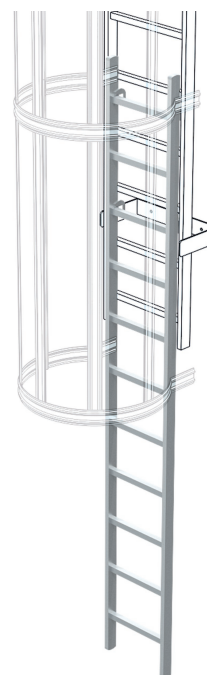

# Scala d'accesso

## Descrizione del prodotto

- Agganciabile in alto grazie al gancio integrato. con lucchetto.

## Caratteristiche del prodotto

Lunghezza scala: 3.18 m

Lunghezza utile: 2.44 m

Materiale: Alluminio

Peso: 6.6 kg

al prodotto