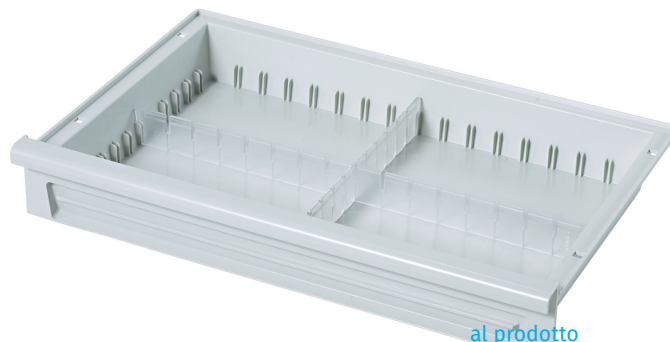

# Cassetto modulare ABS richiudibile

## Descrizione del prodotto

- Cassetto modulare ABS richiudibile con cilindro di chiusura

al prodotto

## Varianti di prodotto

Numero d'ordine	Larghezza	Lunghezza	Misure	Peso
46466	400 mm	600 mm	600 mm × 400 mm × 150 mm	3.3 kg
46468	600 mm	400 mm	400 mm × 600 mm × 150 mm	2 kg