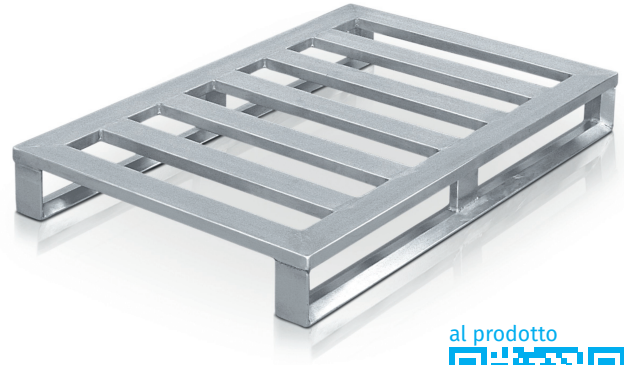

Pallet in lega leggera con pattini

Igienica soluzione a pallet dalla superficie liscia e facile da pulire con pattini per un utilizzo in magazzini automatici.

Descrizione del prodotto

- Telaio e pioli trasversali in profilato di lega leggera chiuso, ad alta resistenza e resistente alla corrosione. Punti di giunzione saldati a tenuta.
- Pattini con supporto centrale.
- Punti di giunzione saldati a tenuta stagna.
- Idoneo per trasportatori a rulli.

al prodotto

Caratteristiche del prodotto

Carico: 1000 kg
Lunghezza: 1200 mm
Materiale: Alluminio
Numero di pioli: 5

Varianti di prodotto

Numero d'ordine	Larghezza	Misure	Peso
45173	800 mm	1.200 mm × 800 mm × 150 mm	10.8 kg
45183	1000 mm	1.200 mm × 1.000 mm × 150 mm	12.4 kg