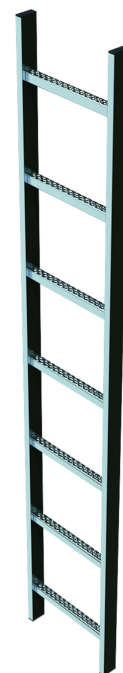

Schachtladder, roestvast staal, binnenwerkse breedte 400 mm

Productomschrijving

- Binnenwerkse breedte ladder: 400 mm.
- Ladderbreedte buiten: 440 mm.
- Afstand tussen sporten: 280 mm.
- Kokermaten: 50 mm × 20 mm.
- Maten van de geperforeerde sport: 29 x 29 mm.
- Materiaal: roestvrij staal V4A (1.4571).

Producteigenschappen

Materiaal: rvs

Productvarianten

Bestelnr.	Aantal treden	Gewicht	Lengte
47351	4	5.7 kg	1.12 m
47352	5	7.3 kg	1.4 m
47353	6	8.9 kg	1.68 m
47354	7	10.5 kg	1.96 m
47355	8	12.1 kg	2.24 m
47356	9	13.7 kg	2.52 m
47357	10	15.3 kg	2.8 m
47358	11	16.9 kg	3.08 m
47359	12	18.5 kg	3.36 m
47653	13	20.1 kg	3.64 m
47654	14	21.7 kg	3.92 m
47655	15	23.3 kg	4.2 m