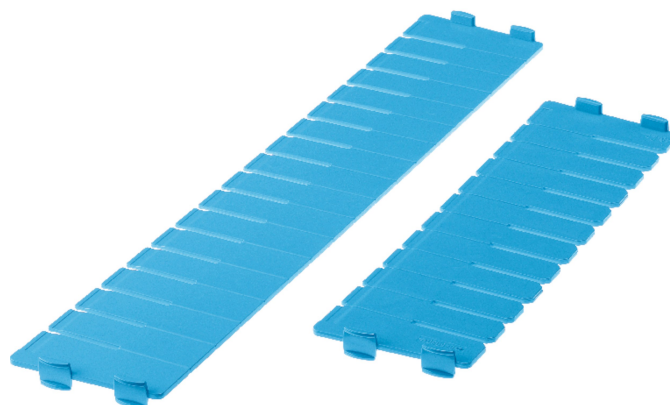

ABS-verdeler

Productomschrijving

Productvarianten

Bestelnr.	Afmetingen LxH	Lengte
46029	600 mm × 100 mm	600 mm
46030	400 mm × 100 mm	400 mm
46034	600 mm × 50 mm	600 mm
46035	400 mm × 50 mm	400 mm
46027	600 mm × 200 mm	600 mm
46028	400 mm × 200 mm	400 mm