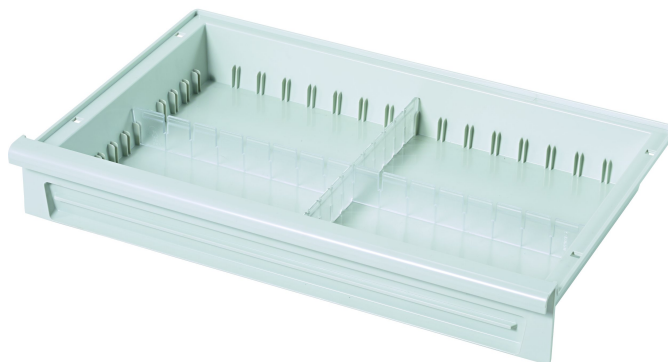

ABS-modulelade afsluitbaar

Productomschrijving

- ABS-modulelade afsluitbaar met cilinderslot

Productvarianten

Bestelnr.	Afmetingen	Breedte	Lengte
46466	600 mm × 400 mm × 150 mm	400 mm	600 mm
46468	400 mm × 600 mm × 150 mm	600 mm	400 mm