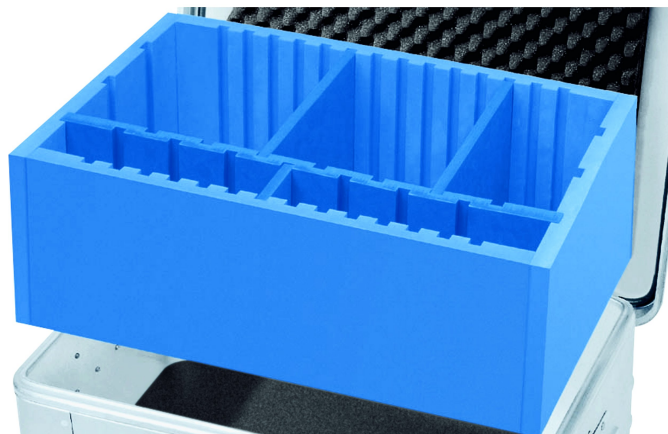

Scheidingswandenset 1

Productomschrijving

- Het individuele systeem om grote artikelen te ordenen, uit hoogwaardig schuim om zelf in te bouwen.
- Inclusief bodemschuim en zelfklevend uitgerust noppenschuim in het deksel.

Producteigenschappen

Passend vanaf binnenmaat: ×
 Passend vanaf breedte: 350 mm
 Passend vanaf lengte: 550 mm

Productvarianten

Bestelnr.	Afmetingen	Breedte	Lengte	Passend voor
40730	550 mm × 350 mm × 190 mm	350 mm	550 mm	40568, 40678, 40564, 40701-40703, 40861, 40877
40731	750 mm × 550 mm × 330 mm	550 mm	750 mm	40565, 40566, 40705, 40706