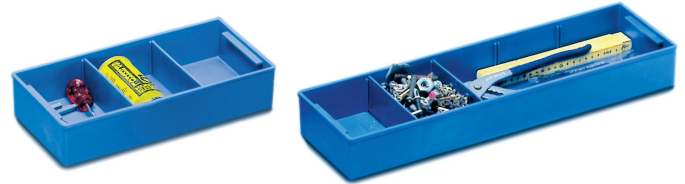

# Kunststof inzetbak

## Productomschrijving

- Uit PS, blauw, incl. twee verdelers.
- Combinatiemogelijkheden voor 40707: 4 x 40625, of 2 x 40625 en 3 x 40624.
- Combinatiemogelijkheden voor 40708: 4 x 40624, of 2 x 40625 en 1 x 40624.

## Producteigenschappen

Aantal vakverdelers: 2  
 Omschrijving: Inzet van kunststof  
 Passend vanaf binnenmaat: ×  
 Passend voor: 40707, 40708

naar het product

## Productvarianten

Bestelnr.	Afmetingen	Breedte	Gewicht	Lengte
40624	315 mm × 170 mm × 60 mm	170 mm	0.4 kg	315 mm
40625	515 mm × 155 mm × 60 mm	155 mm	0.6 kg	515 mm