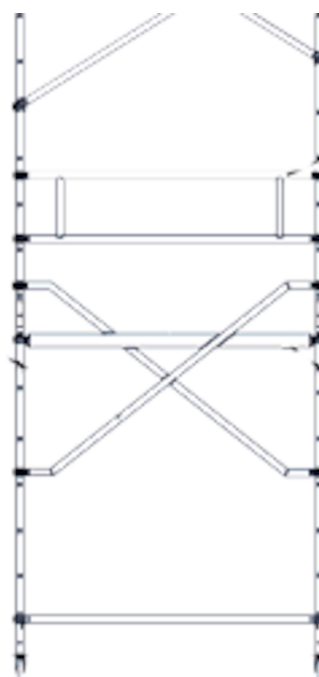

Przekątna platformy

Opis produktu

- Do usztywnienia ramy nasadzanej, zamiast podpór ukośnych, gdy platforma ma być zastosowana na wysokości podpór ukośnych.
- Kolor pazurów: Niebieski.

Warianty produktu

Numer zamówienia	Masa	do długości rusztowania
42978	2,3 kg	1,8 m
42979	2,7 kg	2,5 m
42980	3,1 kg	3 m