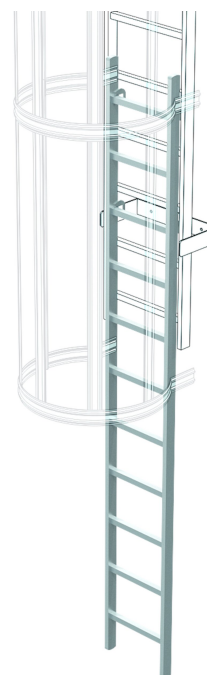

Drabina włazowa

Opis produktu

- Możliwość wysokiego zawieszenia z wykorzystaniem zintegrowanych haków W komplecie zaczep kablowy

Cechy produktu

Długość drabiny: 3.18 m
Długość użytkowa: 2.44 m
Masa: 6.6 kg
Materiał: Aluminium

Warianty produktu

Numer zamówienia

41445