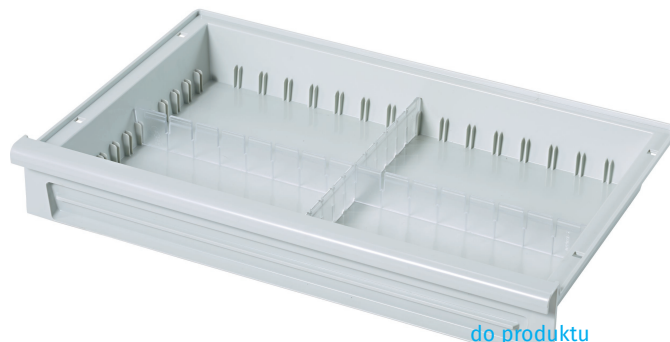

Szuflada modułowa ABS zamykana

Opis produktu

- Szuflada modułowa ABS zamykana z zamkiem bębnowym

do produktu

Warianty produktu

Numer zamówienia	Długość	Masa	Szerokość	Wymiary
46466	600 mm	3.3 kg	400 mm	600 mm × 400 mm × 150 mm
46468	400 mm	2 kg	600 mm	400 mm × 600 mm × 150 mm