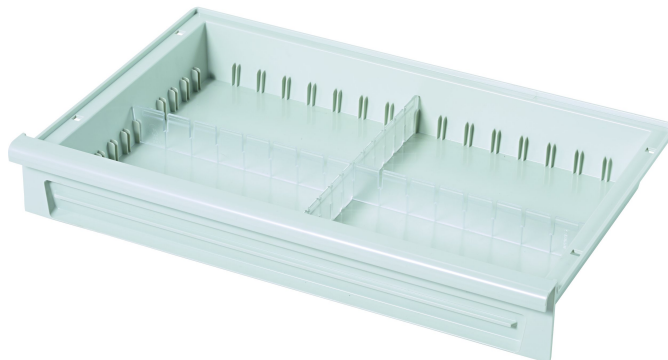

Szuflada modułowa ABS zamykana

Opis produktu

- Szuflada modułowa ABS zamykana z zamkiem bębnowym

Warianty produktu

Numer zamówienia	Długość	Szerokość	Wymiary
46466	600 mm	400 mm	600 mm × 400 mm × 150 mm
46468	400 mm	600 mm	400 mm × 600 mm × 150 mm