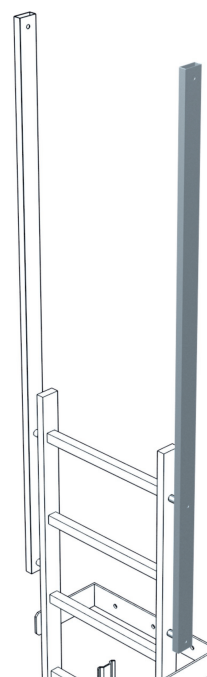

## Описание товара

- Габариты стойки 60 x 25 мм.
- Общая длина: 1770 мм.
- Полезная длина: 1380 мм.
- Цена за стойку.

## Особенности продукта

Масса: 4.7 kg

Материал: Нержавеющая сталь

к продукту

## Аксессуары и запчасти

Образ	Порядковый номер	название	Тип
	58448	Односекционные настенные лестницы, высота подъема до 10 м, нержавеющая сталь V4A	Список деталей
	58457	Односекционные настенные лестницы, высота подъема до 10 м, нержавеющая сталь V4A	Список деталей
	58465	Односекционные настенные лестницы, высота подъема до 10 м, нержавеющая сталь V4A	Список деталей
	58474	Односекционные настенные лестницы, высота подъема до 10 м, нержавеющая сталь V4A	Список деталей
	58485	Односекционные настенные лестницы,	Список деталей

Образ	Порядковый номер	название	Тип
		высота подъема до 10 м, нержавеющая сталь V4A	
	58496	Односекционные настенные лестницы, высота подъема до 10 м, нержавеющая сталь V4A	Список деталей
	58807	Многосекционные настенные лестницы, нержавеющая сталь V4A	Список деталей
	58818	Многосекционные настенные лестницы, нержавеющая сталь V4A	Список деталей
	58826	Многосекционные настенные лестницы, нержавеющая сталь V4A	Список деталей
	58838	Многосекционные настенные лестницы, нержавеющая сталь V4A	Список деталей
	58849	Многосекционные настенные лестницы, нержавеющая сталь V4A	Список деталей
	58857	Многосекционные настенные лестницы, нержавеющая сталь V4A	Список деталей
	58868	Многосекционные настенные лестницы, нержавеющая сталь V4A	Список деталей
	58880	Многосекционные настенные лестницы, нержавеющая сталь V4A	Список деталей
	58891	Многосекционные настенные лестницы, нержавеющая сталь V4A	Список деталей