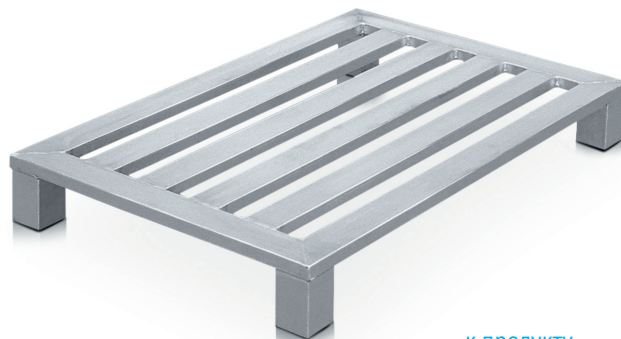

Плоские алюминиевые поддоны на обычных ножках

Легкое, гигиеничное решение для поддонов с гладкой, удобной в чистке поверхностью, для использования в любых температурных зонах.

Описание товара

- Рама и поперечные перекладины из закрытого высокопрочного и коррозионностойкого легкосплавного профиля. Водонепроницаемые сварные швы.
- Водонепроницаемые сварные швы.

к продукту

Особенности продукта

Материал: Алюминий
Нагрузка: 600 kg

Варианты продукта

| Порядковый номер | Длина | Количество перекладин | Масса | Размеры | Ширина |
|------------------|---------|-----------------------|---------|------------------------------|---------|
| 45162 | 800 mm | 3 | 7.4 kg | 800 mm × 600 mm × 150 mm | 600 mm |
| 45172 | 1200 mm | 4 | 11.2 kg | 1.200 mm × 800 mm × 150 mm | 800 mm |
| 45182 | 1200 mm | 5 | 12.8 kg | 1.200 mm × 1.000 mm × 150 mm | 1000 mm |