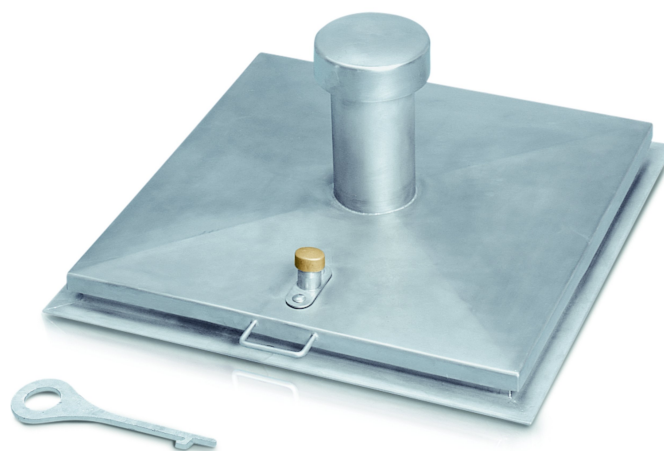

Brunnslock, kantigt med ventilationsskorsten

Produktbeskrivning

- Lock av 2,5 mm tjock plåt, upphöjd i mitten, med inre tvärförstärkning
- Från 800 × 800 mm resp. Ø 800 mm med gastrycksdämpare.
- Låset faller igen av sig själv, lossa endast öppningsspärren för hand.
- Ramen är förberedd för användning med betong och pluggning.
- EPDM-tätning på lockets undersida

Produktvarianter

Ordernummer	Material	Transportdimensioner	Ytermått L x B x H	Yttre bredd	Yttre längd	fri bredd schakt	fri längd schakt	fritt schaktmått
47110	Rostfritt syrafast stål V4A (1.4571)	740 mm × 740 mm × 460 mm	745 mm × 745 mm	745 mm	745 mm	625 mm	625 mm	625mm × 625mm
47111	Rostfritt syrafast stål V4A (1.4571)	920 mm × 920 mm × 460 mm	920 mm × 920 mm	920 mm	920 mm	800 mm	800 mm	800mm × 800mm
47112	Rostfritt syrafast stål V4A (1.4571)	1.120 mm × 1.120 mm × 460 mm	1.120 mm × 1.120 mm	1120 mm	1120 mm	1000 mm	1000 mm	1.000mm × 1.000mm
47118	Rostfritt syrafast stål V4A (1.4571)	750 mm × 750 mm × 480 mm	745 mm × 745 mm	745 mm	745 mm	625 mm	625 mm	625mm × 625mm
47119	Rostfritt syrafast stål V4A (1.4571)	920 mm × 920 mm × 480 mm	920 mm × 920 mm	920 mm	920 mm	800 mm	800 mm	800mm × 800mm
47120	Galvaniserat stål	1.120 mm × 1.120 mm × 480 mm	1.120 mm × 1.120 mm	1120 mm	1120 mm	1000 mm	1000 mm	1.000mm × 1.000mm
47114	Rostfritt stål	740 mm × 740 mm × 460 mm	745 mm × 745 mm	745 mm	745 mm	625 mm	625 mm	625mm × 625mm
47115	Rostfritt stål	920 mm × 920 mm × 460 mm	920 mm × 920 mm	920 mm	920 mm	800 mm	800 mm	800mm × 800mm
47180	Rostfritt stål	1.120 mm × 920 mm × 400 mm	1.120 mm × 920 mm	920 mm	1120 mm	800 mm	1000 mm	1.000mm × 800mm
47116	Rostfritt stål	1.120 mm × 1.120 mm × 460 mm	1.120 mm × 1.120 mm	1120 mm	1120 mm	1000 mm	1000 mm	1.000mm × 1.000mm