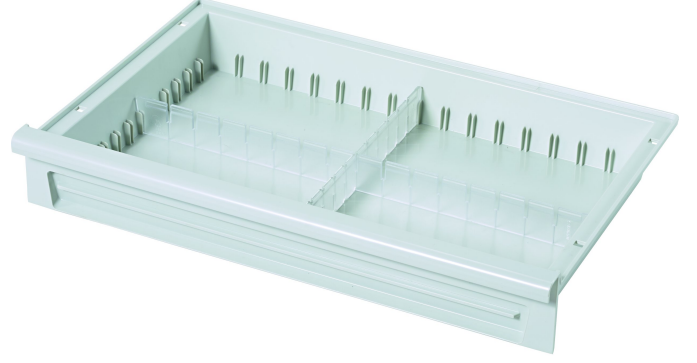

ABS'de modüler çekmeceler

Ürün Açıklaması

- Akritril-bütadien-stirenden (ABS), açık gri.
- 85° C'ye kadar sıcaklığa dayanıklı.
- Kapalı zemin, sıvı, toz ve kir partikülleri dışarı çıktığında güvenli koruma.
- Boylamasına ve enlemesine separatörlerle değişik şekilde bölünebilir.
- Taşıyıcı duvara ve teleskopik rayların üzerine takmak için öngörölmüş ve çekmece stoperi için hazırlanmıştır.
- Etiket tutucularını takmak için tasarlanmıştır.
- Taşıma kapasitesi 20 kg'a kadar.

Ürün çeşitleri

Sipariş numarası	Genişlik	Uzunluk	Ölçüler
46206	400 mm	600 mm	600 mm × 400 mm × 245 mm
46205	400 mm	600 mm	600 mm × 400 mm × 145 mm
46209	600 mm	400 mm	400 mm × 600 mm × 245 mm
46208	600 mm	400 mm	400 mm × 600 mm × 145 mm
46204	400 mm	600 mm	600 mm × 400 mm × 95 mm