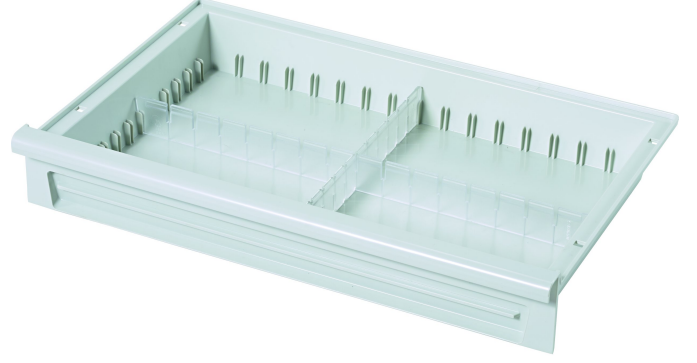

ZARGES

ABS modüler çekmece, kilitlenebilir

Ürün Açıklaması

- ABS modüler çekmece, silindir kilitle kilitlenebilir

Ürün çeşitleri

Sipariş numarası	Genişlik	Uzunluk	Ölçüler
46466	400 mm	600 mm	600 mm × 400 mm × 150 mm
46468	600 mm	400 mm	400 mm × 600 mm × 150 mm