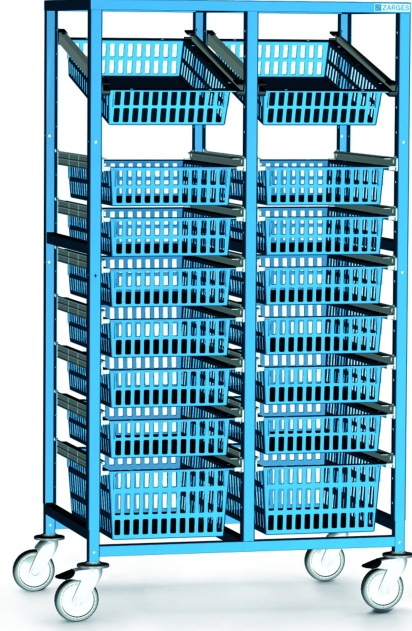

ZARGES

Depolama arabası 2 sıralı

Ürün Açıklaması

- Çelik, toz boya kaplı.
- Renk: Açık gri RAL 7035.
- Alt bölüm, stabil kare borudandır.
- Delik mesafesi: 71 mm.
- 4 hareketli tekerlek, Ø 125 mm, bunlardan 2'si frenle donatılmıştır.
- Asılabilir çekmece rayları için için uygundur.

Ürün Özellikleri

Derinlik: 600 mm
Çekmece genişliği: 400 mm
Ölçüler UxD: × 600 mm

Ürün çeşitleri

Sipariş numarası

46442

366045

365738

367567